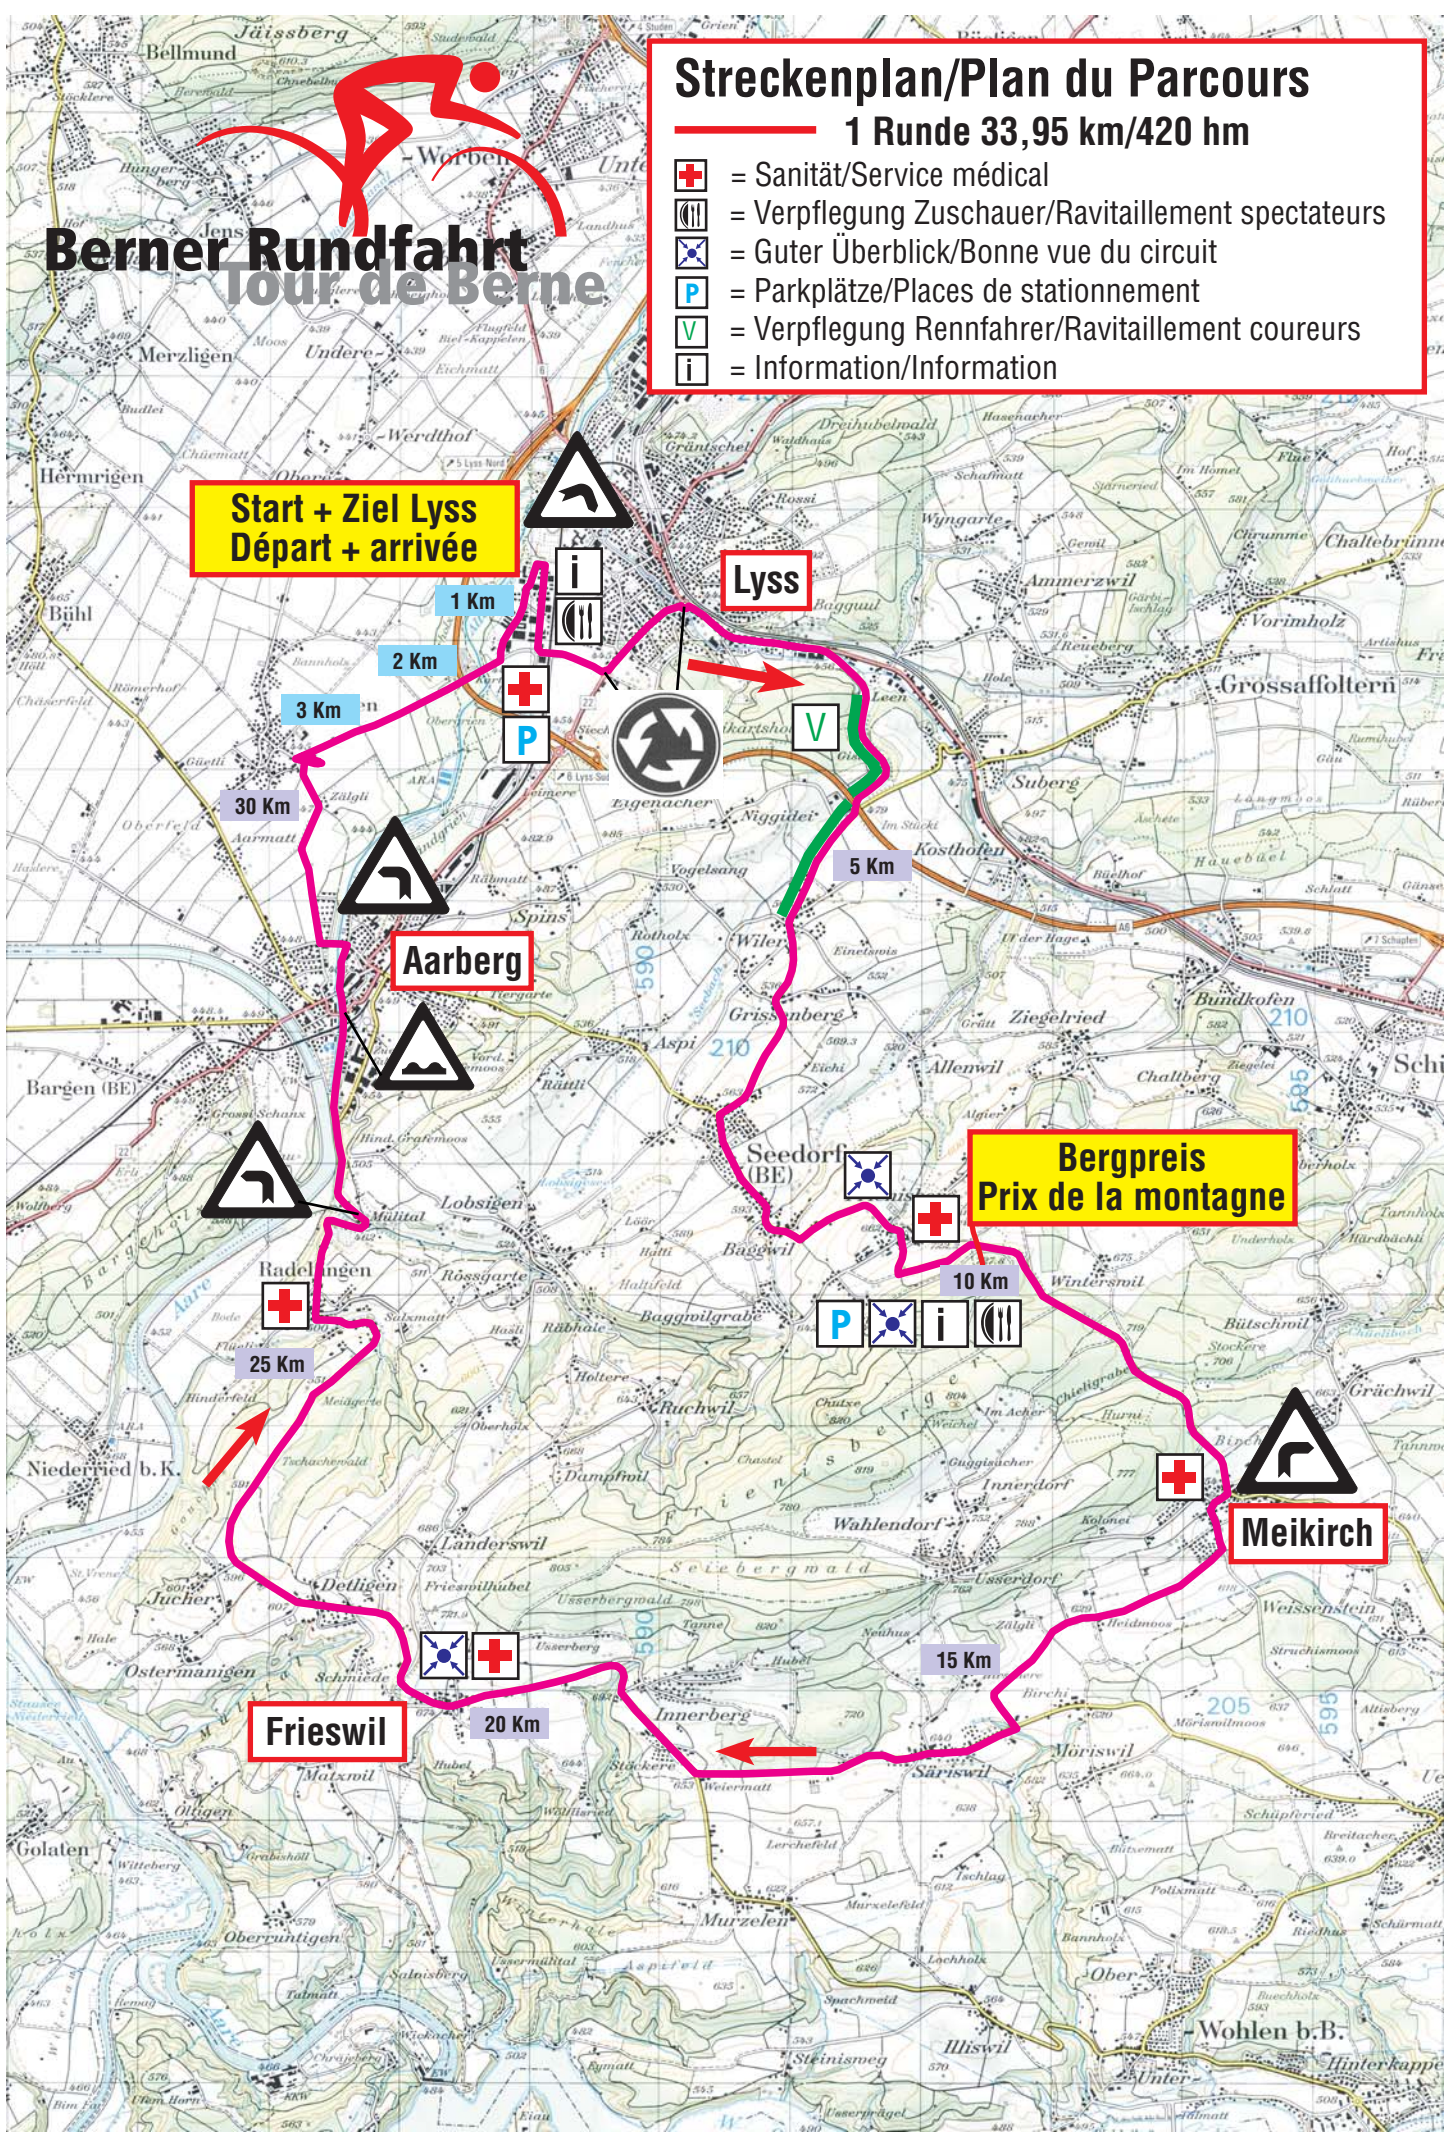

# Berner Rundfahrt Tour de Berne

## Streckenplan/Plan du Parcours

1 Runde 33,95 km/420 hm

- = Sanität/Service médical
- = Verpflegung Zuschauer/Ravitaillement spectateurs
- = Guter Überblick/Bonne vue du circuit
- = Parkplätze/Places de stationnement
- = Verpflegung Rennfahrer/Ravitaillement coureurs
- = Information/Information

**Start + Ziel Lyss  
Départ + arrivée**

**Lyss**

**Aarberg**

**Bergpreis  
Prix de la montagne**

**Meikirch**

**Frieswil**